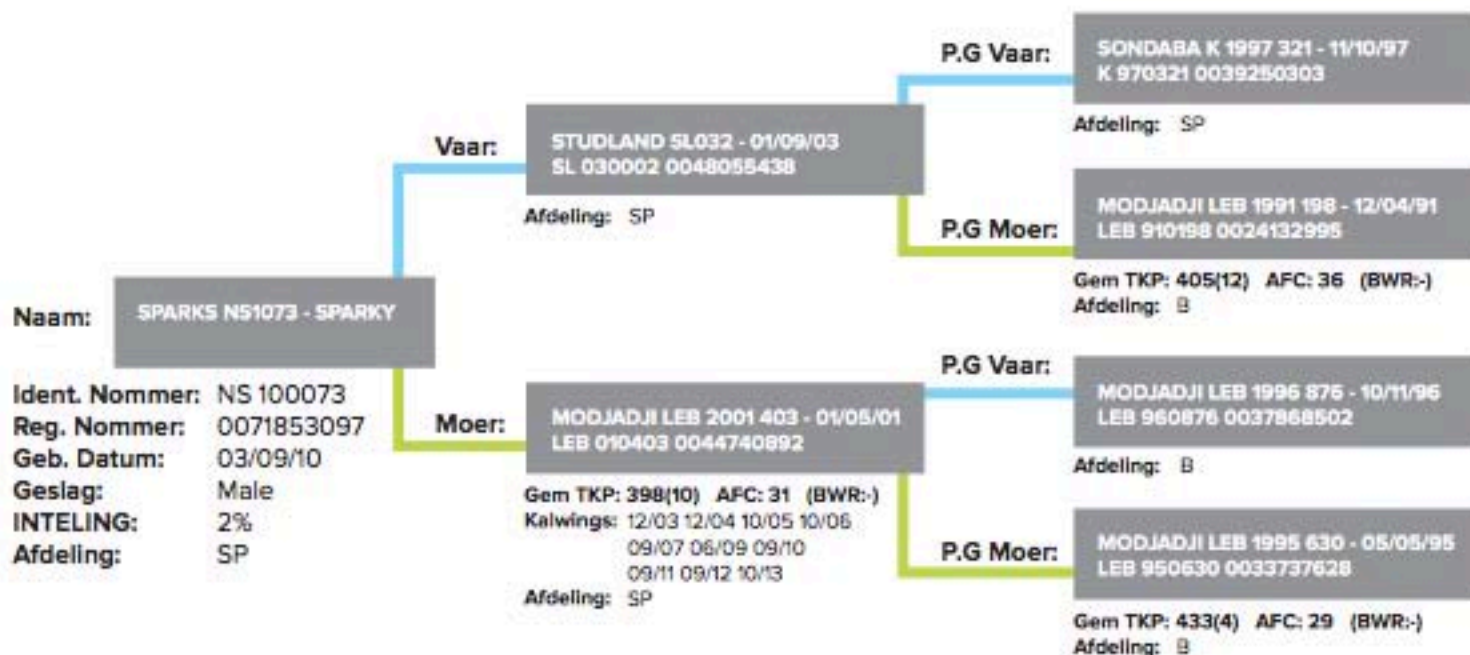

WELLENSE OOR WISSELKOERS
Landbou moet fikser

BEWAARINGSOPDRING
**DIT WERK IN
WESTE SE SAND**

Hoe supermarkte
Grabouw-wors
gekoop het

KLEINVEEPARASIEDE
**Wanneer
medisyne
nie werk nie**

Dok Faffa gee raad

SPESIAAL
IN BLOEDSPAD
A VLEISREESTE
BESTE SA ROEK

	KALFGEWIG		MOEDER EIEN- SKAPPE		GROEI EN DOELTREFFENDHEID				REPRODUKSIE			RAAM		KARKAS			SELEKSIE WAARDES (Rand)			
	Geb.	Speen	Geb. Mat.	Sp. Mat.	Na. Sp.	Vol. Gew.	GOT	VOV	SKR	OEK	TKP	Hgt.	Lgt.	Uitslag	Vleis	Marm- ering	Groei	Koel	Prod.	
09/2013																				
TW INDEKS	95	104	93	108	101	106	101	-	90	104	99	97	100	-	-	-	100	101	102	
TEELWAARDES	0.21 ₃₇	1.5 ₆₇	0.10 ₃₀	1.9 ₃₀	0.7 ₂₆	5 ₁₀	-4 ₁₁	-	-17 ₁₈	-6.5 ₃₀	-0.9 ₂₀	-2 ₁₈	-1 ₁₇	-	-	-	20 ₈	8 ₃₃	11 ₂₈	
MATES	-	140			12m 18m															
TYDGENOTE		14			-	-														
INDEKS		95			-	-														